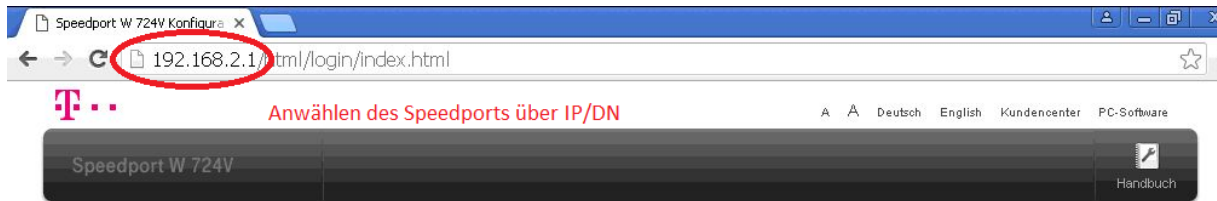

Portfreigabe Telekom Speedport W 724V

Speedport Login

Status-Informationen

Login zur Einrichtung Ihres Speedport

Bitte geben Sie das Gerätepasswort ein. Sie finden es auf der Rückseite Ihres Speedport.

[Abbildung anzeigen](#)